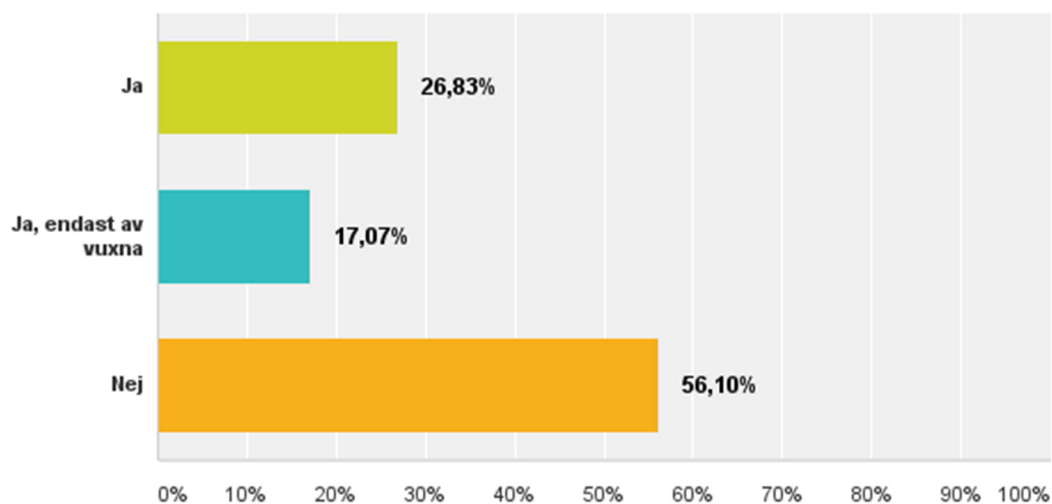

Avgifter

Q29 Tar biblioteket ut aviserings- eller administrativ avgift för fjärrlån?

Svarade: 41 Hoppade över: 1

Kommun	Svar	Summa/Kommentar
Alingsås	Ja, endast av vuxna	10:-
Bengtstors	Nej	
Bollebygd	Nej	
Dals-Ed	Nej	
Essunga	Nej	
Falköping	Ja	
Grästorp	Ja, endast av vuxna	20:-/lån
Götene	Ja	
Herrljunga	Ja, endast av vuxna	
Hjo	Ja	Fjärrlån: 30:-/ titel
Karlsborg	Ja, endast av vuxna	
Kungälv	Nej	
Lidköping	Nej	
Lilla Edet	Nej	
Lysekil	Ja, endast av vuxna	
Mariestad	Ja	Än så länge. Avgifter kan komma att ändras i det nya Bibliotek Skaraborgs samarbetet.
Mark	Nej	
Mellerud	Nej	