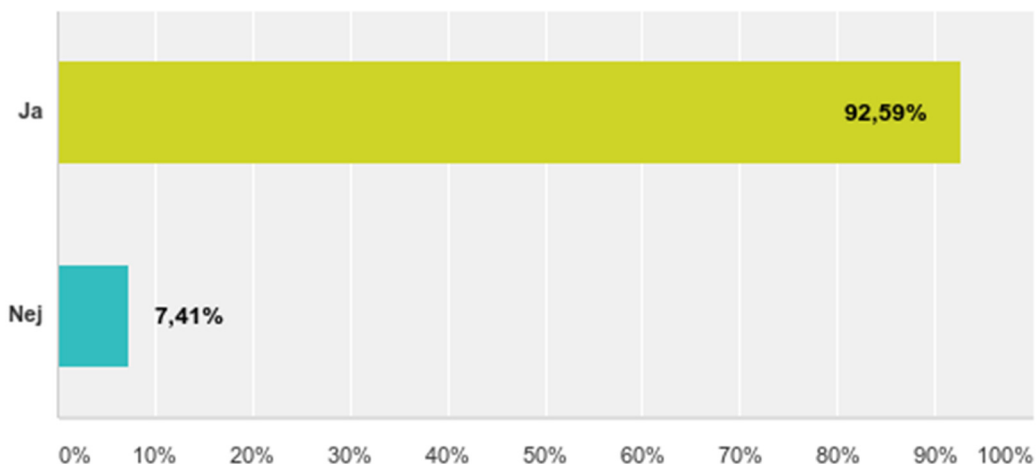

Allmänna resurser för användarna

Q25 Har stadsdelsbiblioteket självbetjäning för återlämning?

Svarade: 27 Hoppade över: 0

Stadsdelsbibliotek	Svar	Kommentar
Borås, Byttorp	Ja	
Borås, Göta	Ja	
Borås, Hässlehus	Nej	
Borås, Kristineberg	Ja	
Borås, Norrbyhuset	Nej	
Borås, Sandared	Ja	
Borås, Viskafors	Ja	
Göteborg, Angered	Ja	
Göteborg, Askim	Ja	
Göteborg, Backa och Kärra	Ja	
Göteborg, Bergsjön	Ja	
Göteborg, Biskopsgården, Torslanda och Trulsegården	Ja	
Göteborg, Gamlestaden	Ja	
Göteborg, Guldheden	Ja	
Göteborg, Hammarkullen	Ja	
Göteborg, Hjällbo	Ja	
Göteborg, Härlanda-Örgryte	Ja	
Göteborg, Högsbo	Ja	
Göteborg, Kortedala	Ja	
Göteborg, Kyrkbyn	Ja	
Göteborg, Linnéstaden	Ja	
Göteborg, Lundby	Ja	
Göteborg, Majorna	Ja	
Göteborg, Södra Skärgården	Ja	
Göteborg, Tuve	Ja	
Göteborg, Västra Frölunda	Ja	