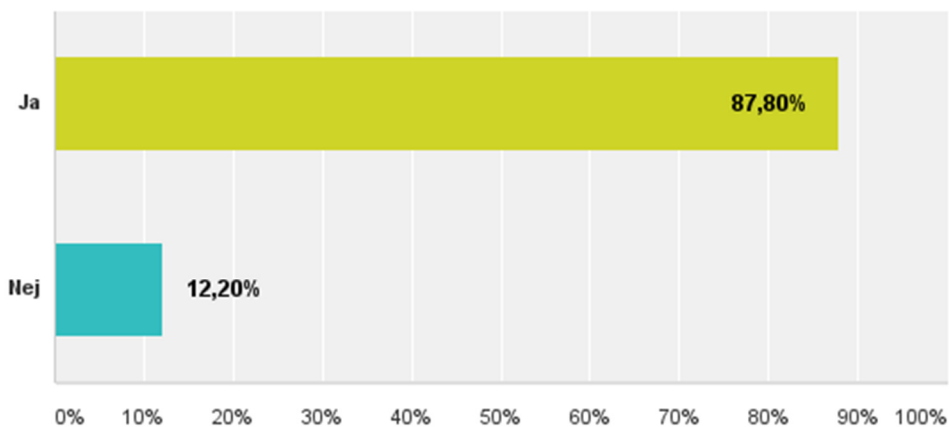

### Q25 Har biblioteket självbetjäning för återlämning?

Svarade: 41 Hoppade över: 1

Kommun	Svar	Kommentar
Alingsås	Ja	
Bengtstors	Ja	
Bollebygd	Ja	
Dals-Ed	Ja	
Essunga	Ja	
Falköping	Ja	
Grästorp	Ja	RFID
Götene	Ja	
Herrljunga	Ja	
Hjo	Ja	
Karlsborg	Ja	
Kungälv	Ja	
Lidköping	Ja	
Lilla Edet	Ja	
Lysekil	Ja	
Mariestad	Ja	
Mark	Ja	
Mellerud	Nej	
Munkedal	Ja	
Orust	Ja	
Partille	Ja	
Skara	Ja	
Skövde	Ja	
Sotenäs	Ja	
Stenungsund	Ja	
Strömstad	Nej	