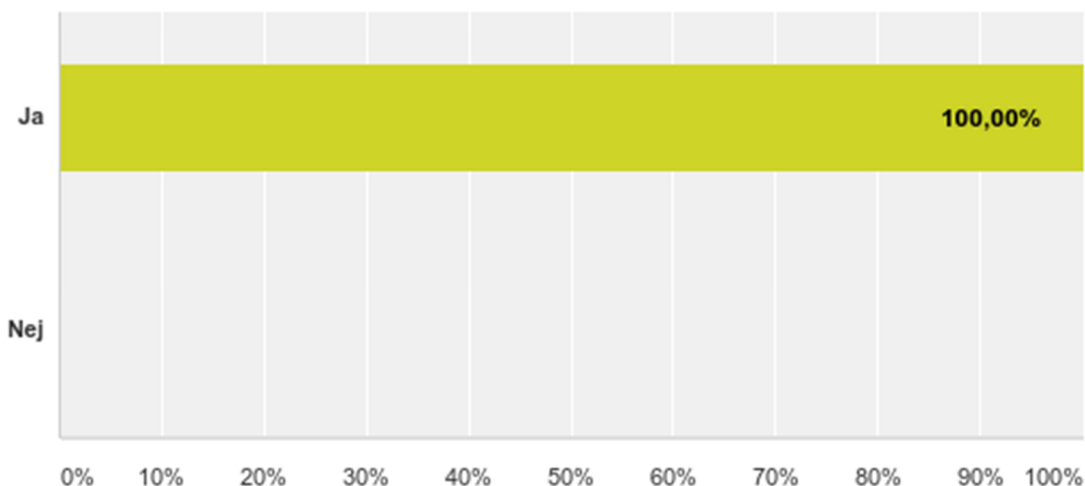

Allmänna resurser för användarna

Q24 Har stadsdelsbiblioteket självbetjäning för utlån?

Svarade: 27 Hoppade över: 0

Stadsdelsbibliotek	Svar	Kommentar
Borås, Byttorp	Ja	
Borås, Göta	Ja	
Borås, Hässlehus	Ja	Låg användning
Borås, Kristineberg	Ja	
Borås, Norrbyhuset	Ja	Låg nyttjandegrad.
Borås, Sandared	Ja	
Borås, Viskafors	Ja	
Göteborg, Angered	Ja	
Göteborg, Askim	Ja	
Göteborg, Backa och Kärra	Ja	
Göteborg, Bergsjön	Ja	
Göteborg, Biskopsgården, Torslanda och Trulsegården	Ja	
Göteborg, Gamlestaden	Ja	
Göteborg, Guldheden	Ja	
Göteborg, Hammarkullen	Ja	
Göteborg, Hjällbo	Ja	
Göteborg, Härlanda-Örgryte	Ja	
Göteborg, Högsbo	Ja	
Göteborg, Kortedala	Ja	
Göteborg, Kyrkbyn	Ja	
Göteborg, Linnéstaden	Ja	
Göteborg, Lundby	Ja	
Göteborg, Majorna	Ja	
Göteborg, Södra Skärgården	Ja	