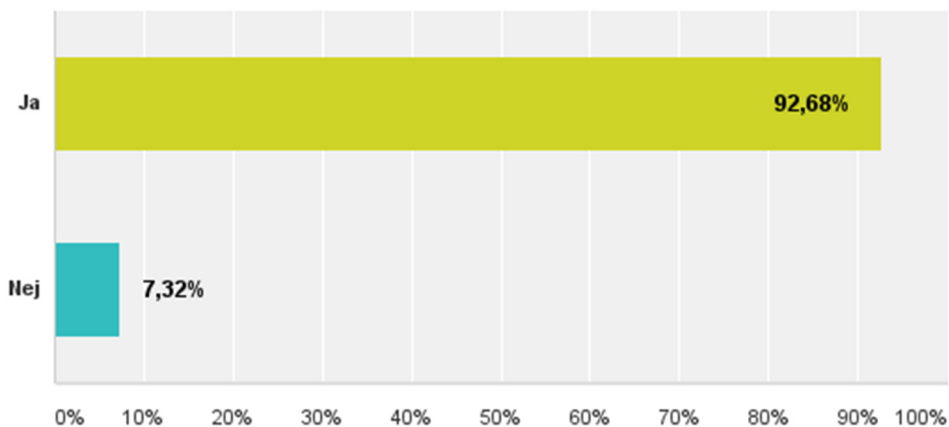

### Q24 Har biblioteket självbetjäning för utlån?

Svarade: 41 Hoppade över: 1

Kommun	Svar	Kommentar
Alingsås	Ja	
Bengtstors	Ja	
Bollebygd	Ja	
Dals-Ed	Ja	
Essunga	Ja	
Falköping	Ja	
Grästorp	Ja	RFID
Götene	Ja	
Herrljunga	Ja	
Hjo	Ja	
Karlsborg	Ja	
Kungälv	Ja	
Lidköping	Ja	
Lilla Edet	Ja	
Lysekil	Ja	
Mariestad	Ja	
Mark	Ja	
Mellerud	Nej	
Munkedal	Ja	
Orust	Ja	
Partille	Ja	
Skara	Ja	
Skövde	Ja	
Sotenäs	Ja	
Stenungsund	Ja	
Strömstad	Nej	
Svenljunga	Ja	
Tanum	Ja	