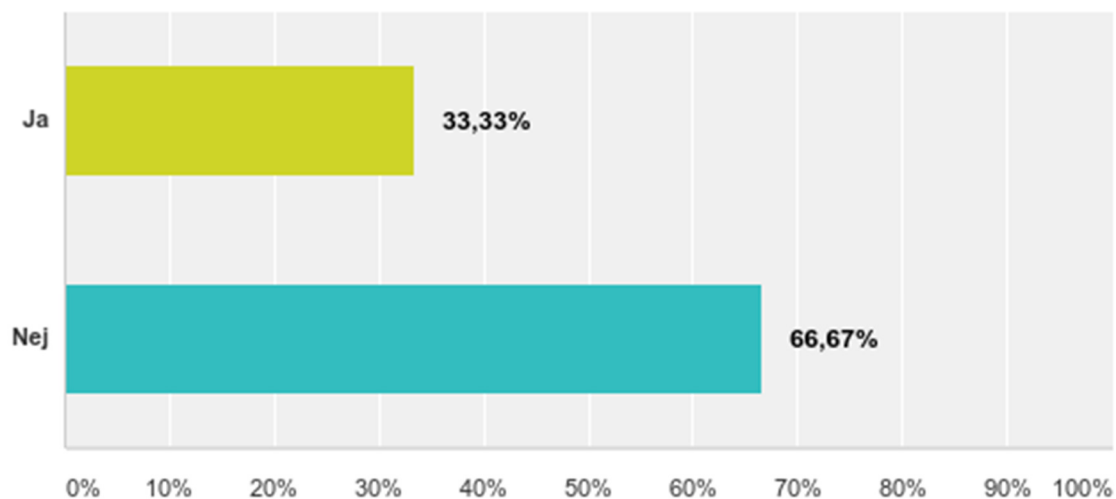

## Q17 Finns någon släktforskningshörna på stadsdelsbiblioteket?

Svarade: 27 Hoppade över: 0

Stadsdelsbibliotek	Svar	Kommentar
Borås, Byttorp	Nej	
Borås, Göta	Ja	
Borås, Hässlehus	Nej	
Borås, Kristineberg	Nej	
Borås, Norrbyhuset	Nej	
Borås, Sandared	Nej	
Borås, Viskafors	Ja	
Göteborg, Angered	Nej	
Göteborg, Askim	Nej	
Göteborg, Backa och Kärra	Ja	
Göteborg, Bergsjön	Nej	
Göteborg, Biskopsgården, Torslanda och Trulsegården	Nej	
Göteborg, Gamlestaden	Nej	
Göteborg, Guldheden	Nej	
Göteborg, Hammarkullen	Nej	
Göteborg, Hjällbo	Nej	
Göteborg, Härlanda-Örgryte	Ja	
Göteborg, Högsbo	Ja	
Göteborg, Kortedala	Nej	
Göteborg, Kyrkbyn	Ja	
Göteborg, Linnéstaden	Ja	En databasdator
Göteborg, Lundby	Nej	Datorer för släktforskare
Göteborg, Majorna	Ja	En databasdator
Göteborg, Södra Skärgården	Nej	
Göteborg, Tuve	Nej	