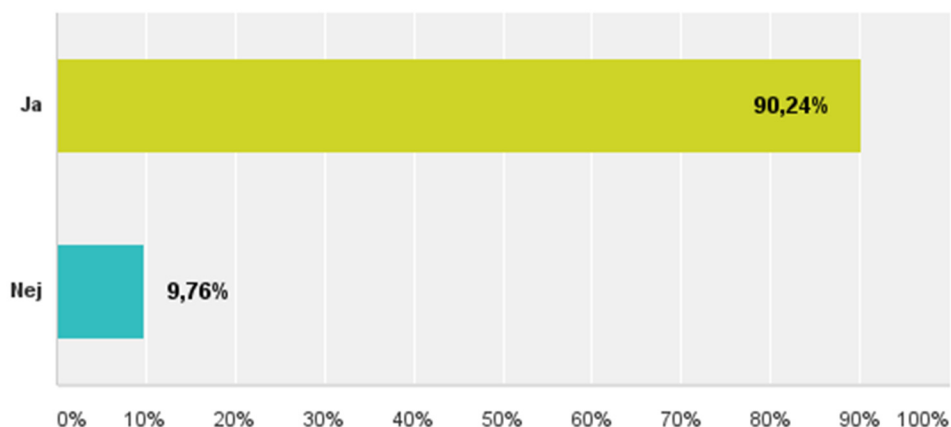

## Q17 Finns någon släktforskningshörna?

Svarade: 41 Hoppade över: 1

Kommun	Svar	Kommentar
Alingsås	Ja	
Bengtstors	Ja	
Bollebygd	Ja	
Dals-Ed	Ja	
Essunga	Ja	Numera sker forskningen vid de publika datorerna, men böcker om släktforskning finns på särskild hylla.
Falköping	Ja	
Grästorp	Ja	
Götene	Ja	
Herrljunga	Ja	
Hjo	Ja	
Karlsborg	Ja	
Kungälv	Ja	
Lidköping	Ja	
Lilla Edet	Ja	
Lysekil	Ja	
Mariestad	Ja	Ett rum, inte en hörna. ;)
Mark	Ja	
Mellerud	Nej	Service till Släktforskare sker via Melleruds Museum och Släktforskningsarkiv som har en omfattande släktforskningsverksamhet.
Munkedal	Nej	
Orust	Ja	
Partille	Ja	
Skara	Ja	
Skövde	Ja	
Sotenäs	Ja	