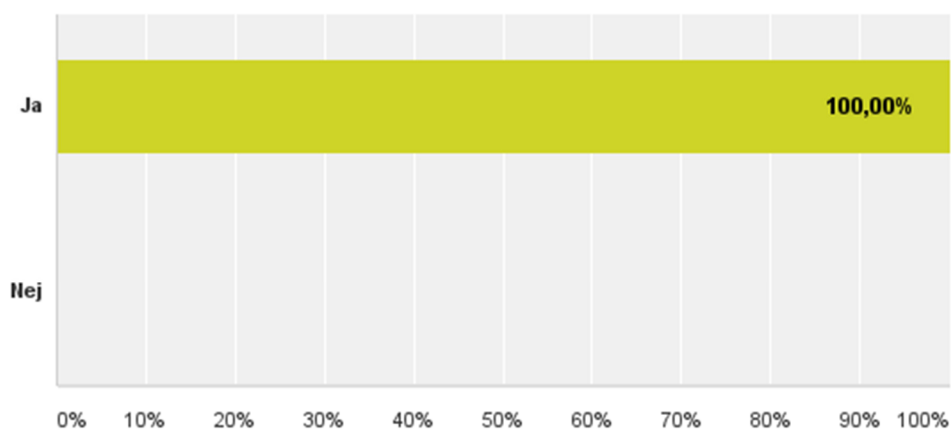

Bibliotekets verksamheter

Q16 Finns någon lokalsamling med särskilt rum / hörna?

Svarade: 41 Hoppade över: 1

Kommun	Svar	Kommentar
Alingsås	Ja	
Bengtstors	Ja	
Bollebygd	Ja	
Dals-Ed	Ja	
Essunga	Ja	
Falköping	Ja	
Grästorp	Ja	
Götene	Ja	
Herrljunga	Ja	Västgötasamling
Hjo	Ja	
Karlsborg	Ja	
Kungälv	Ja	
Lidköping	Ja	
Lilla Edet	Ja	
Lysekil	Ja	
Mariestad	Ja	Mycket fin VG-samling inkl bildarkiv med ca 40.000 digitaliserade bilder. Sittplatser och konferensbord.
Mark	Ja	
Mellerud	Ja	
Munkedal	Ja	
Orust	Ja	
Partille	Ja	
Skara	Ja	
Skövde	Ja	
Sotenäs	Ja	