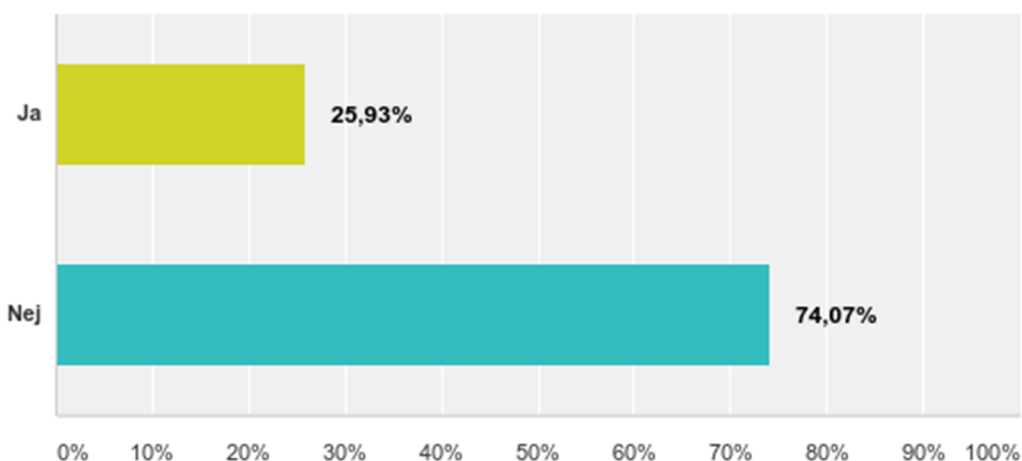

Q13 Deltar stadsdelsbiblioteket aktivt i någon kommunal kultur- eller läsombudsgrupp för äldre eller personer med funktionsnedsättning?

Svarade: 27 Hoppade över: 0

Stadsdelsbibliotek	Svar	Kommentar
Borås, Byttorp	Nej	
Borås, Göta	Nej	
Borås, Hässlehus	Nej	
Borås, Kristineberg	Nej	
Borås, Norrbyhuset	Nej	Men kontakt är precis nyligen tagen kring en kulturgrupp för äldre.
Borås, Sandared	Nej	
Borås, Viskafors	Nej	
Göteborg, Angered	Ja	
Göteborg, Askim	Ja	Samverkan med träffpunkten
Göteborg, Backa och Kärra	Nej	
Göteborg, Bergsjön	Nej	
Göteborg, Biskopsgården, Torslanda och Trulsegården	Ja	
Göteborg, Gamlestaden	Nej	
Göteborg, Guldheden	Nej	
Göteborg, Hammarkullen	Ja	
Göteborg, Hjällbo	Ja	
Göteborg, Härlanda-Örgryte	Nej	
Göteborg, Högsbo	Nej	Vi har tätt samarbete med våra äldreboende och egna bokcirklar.
Göteborg, Kortedala	Nej	
Göteborg, Kyrkbyn	Nej	
Göteborg, Linnéstaden	Nej	
Göteborg, Lundby	Nej	