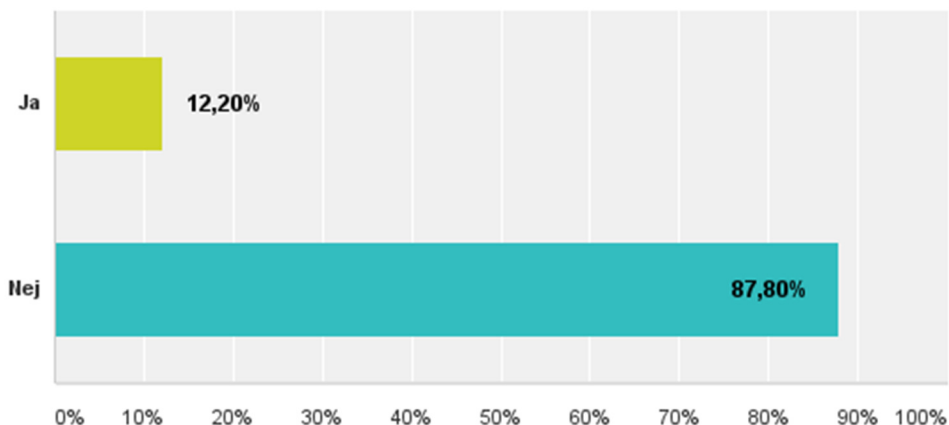

## Q10 Har biblioteket söndagsöppet?

Svarade: 41 Hoppade över: 1

Kommun	Svar	Kommentar
Alingsås	Nej	Meröppet 6-22
Bengtstors	Nej	
Bollebygd	Nej	
Dals-Ed	Nej	
Essunga	Nej	
Falköping	Ja	
Grästorp	Nej	
Götene	Nej	
Herrljunga	Nej	
Hjo	Nej	
Karlsborg	Nej	
Kungälv	Ja	Kärna bibliotek är meröppet alla dagar kl 6-22.
Lidköping	Nej	Slutade på grund av få besök.
Lilla Edet	Nej	
Lysekil	Nej	
Mariestad	Nej	
Mark	Nej	
Mellerud	Nej	
Munkedal	Nej	
Orust	Nej	Ibland arrangeras programverksamhet i Kulturhuset på söndagar, då Kulturhuset är öppet för dessa verksamheter.
Partille	Ja	
Skara	Nej	
Skövde	Ja	
Sotenäs	Nej	
Stenungsund	Nej	
Strömstad	Nej	